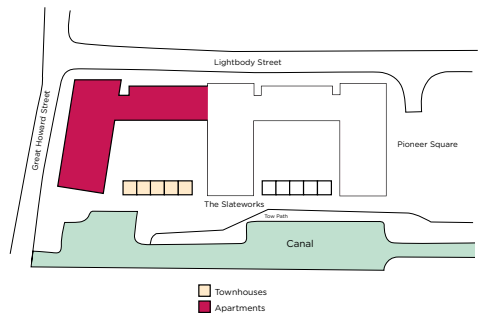

1 Bedroom Apartments

- A101 - 44.1m²
- A108 - 47.1m²
- A109 - 56.2m²
- A110 - 49.2m²
- A112 - 49.7m²

2 Bedroom Apartments

- A102 - 59.3m²
- A103 - 60.6m²
- A105 - 61.2m²
- A106 - 67.2m²
- A107 - 60.6m²
- A111 - 71.9m²

3 Bedroom Apartments

- A104 - 70.1m²