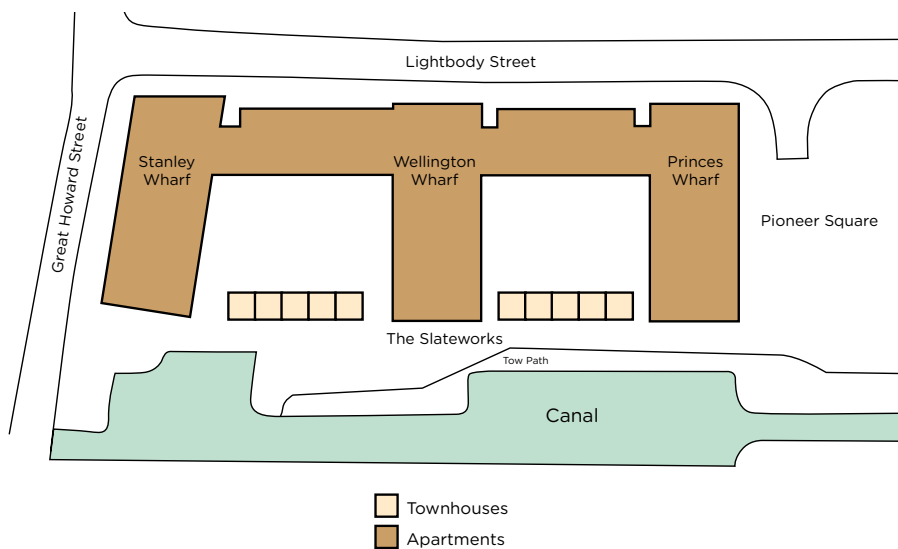

HARTLEY LOCKS
STANLEY DOCK

1 Bedroom Apartments

- A101 - 44.1m²
- A108 - 47.1m²
- A109 - 56.2m²
- A110 - 49.2m²
- A112 - 49.7m²

2 Bedroom Apartments

- A102 - 59.3m²
- A103 - 60.6m²
- A105 - 61.2m²
- A106 - 67.2m²
- A107 - 60.6m²
- A111 - 71.9m²