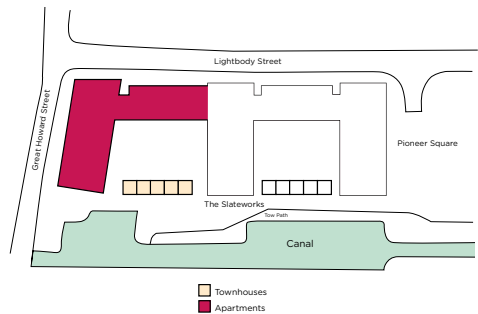

1 Bedroom Apartments

- A201 - 43.9m²
- A208 - 46.7m²
- A209 - 55.9m²
- A210 - 48.7m²

2 Bedroom Apartments

- A202 - 69.3m²
- A203 - 60.3m²
- A205 - 60.9m²
- A206 - 66.9m²
- A207 - 60.6m²
- A211 - 71.9m²
- A212 - 43.9m²

3 Bedroom Apartments

- A204 - 69.5m²