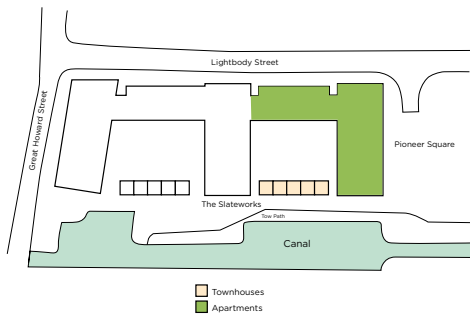

1 Bedroom Apartments

- C401 - 44.0m²
- C408 - 53.2m²
- C409 - 52.6m²
- C410 - 45.3m²
- C412 - 49.8m²

2 Bedroom Apartments

- C402 - 69.4m²
- C403 - 60.3m²
- C405 - 60.8m²
- C406 - 66.7m²
- C407 - 60.6m²
- C411 - 72.1m²

3 Bedroom Apartments

- C404 - 69.3m²