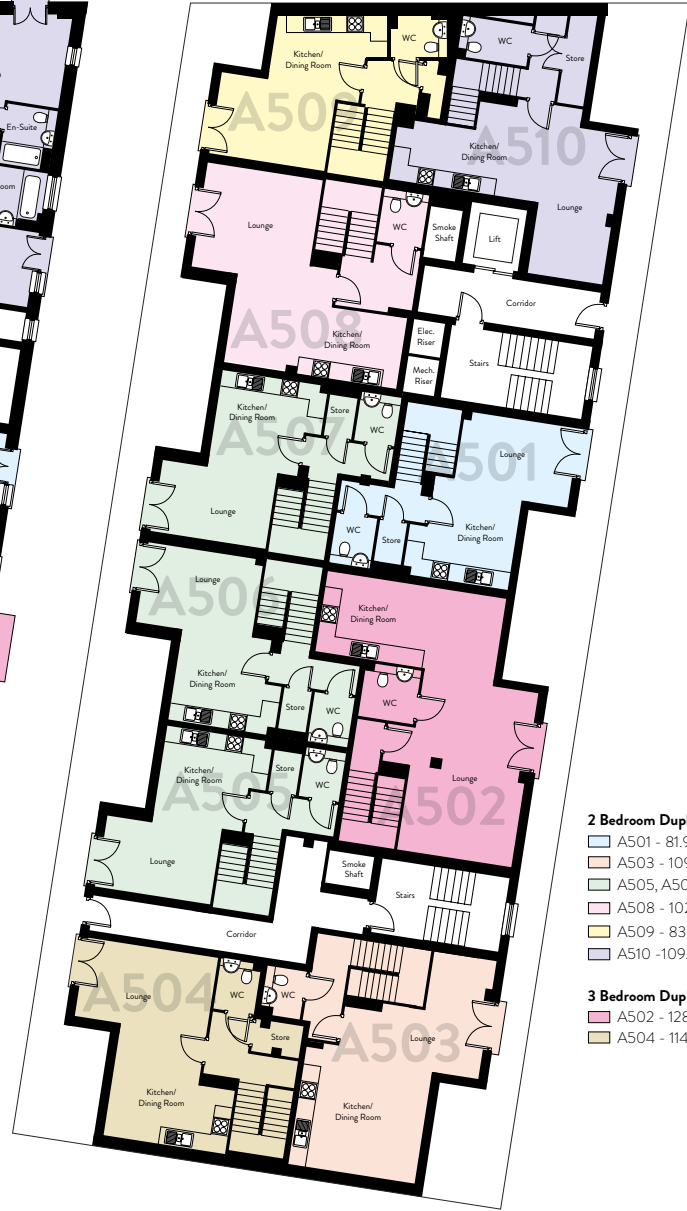

HARTLEY LOCKS
STANLEY DOCK

1 Bedroom Apartments

- A101 - 44.1m²
- A108 - 47.1m²
- A109 - 56.2m²
- A110 - 49.2m²
- A112 - 49.7m²

2 Bedroom Apartments

- A102 - 59.3m²
- A103 - 60.6m²
- A105 - 61.2m²
- A106 - 67.2m²
- A107 - 60.6m²
- A111 - 71.9m²

3 Bedroom Apartments

- A204 - 69.5m²

1 Bedroom Apartments

- A301 - 43.9m²
- A308 - 46.9m²
- A309 - 56.0m²
- A310 - 48.7m²

2 Bedroom Apartments

- A302 - 69.3m²
- A303 - 60.3m²
- A305 - 60.9m²
- A306 - 67.0m²
- A307 - 60.6m²
- A311 - 72.0m²
- A312 - 59.5m²

3 Bedroom Apartments

- A304 - 69.5m²

1 Bedroom Apartments

- A401 - 43.9m²
- A408 - 46.9m²
- A409 - 56.0m²
- A410 - 48.7m²

2 Bedroom Apartments

- A402 - 69.4m²
- A403 - 60.3m²
- A405 - 60.9m²
- A406 - 67.0m²
- A407 - 60.6m²
- A411 - 72.0m²
- A412 - 59.5m²

3 Bedroom Apartments

- A404 - 69.4m²

- 2 Bedroom Duplex Apartments**
- A501 - 81.9m²
 - A503 - 109.8m²
 - A505, A506, A507 - 83.8m²
 - A508 - 102.9m²
 - A509 - 83.5m²
 - A510 - 109.0m²
- 3 Bedroom Duplex Apartments**
- A502 - 128.5m²
 - A504 - 114.4m²